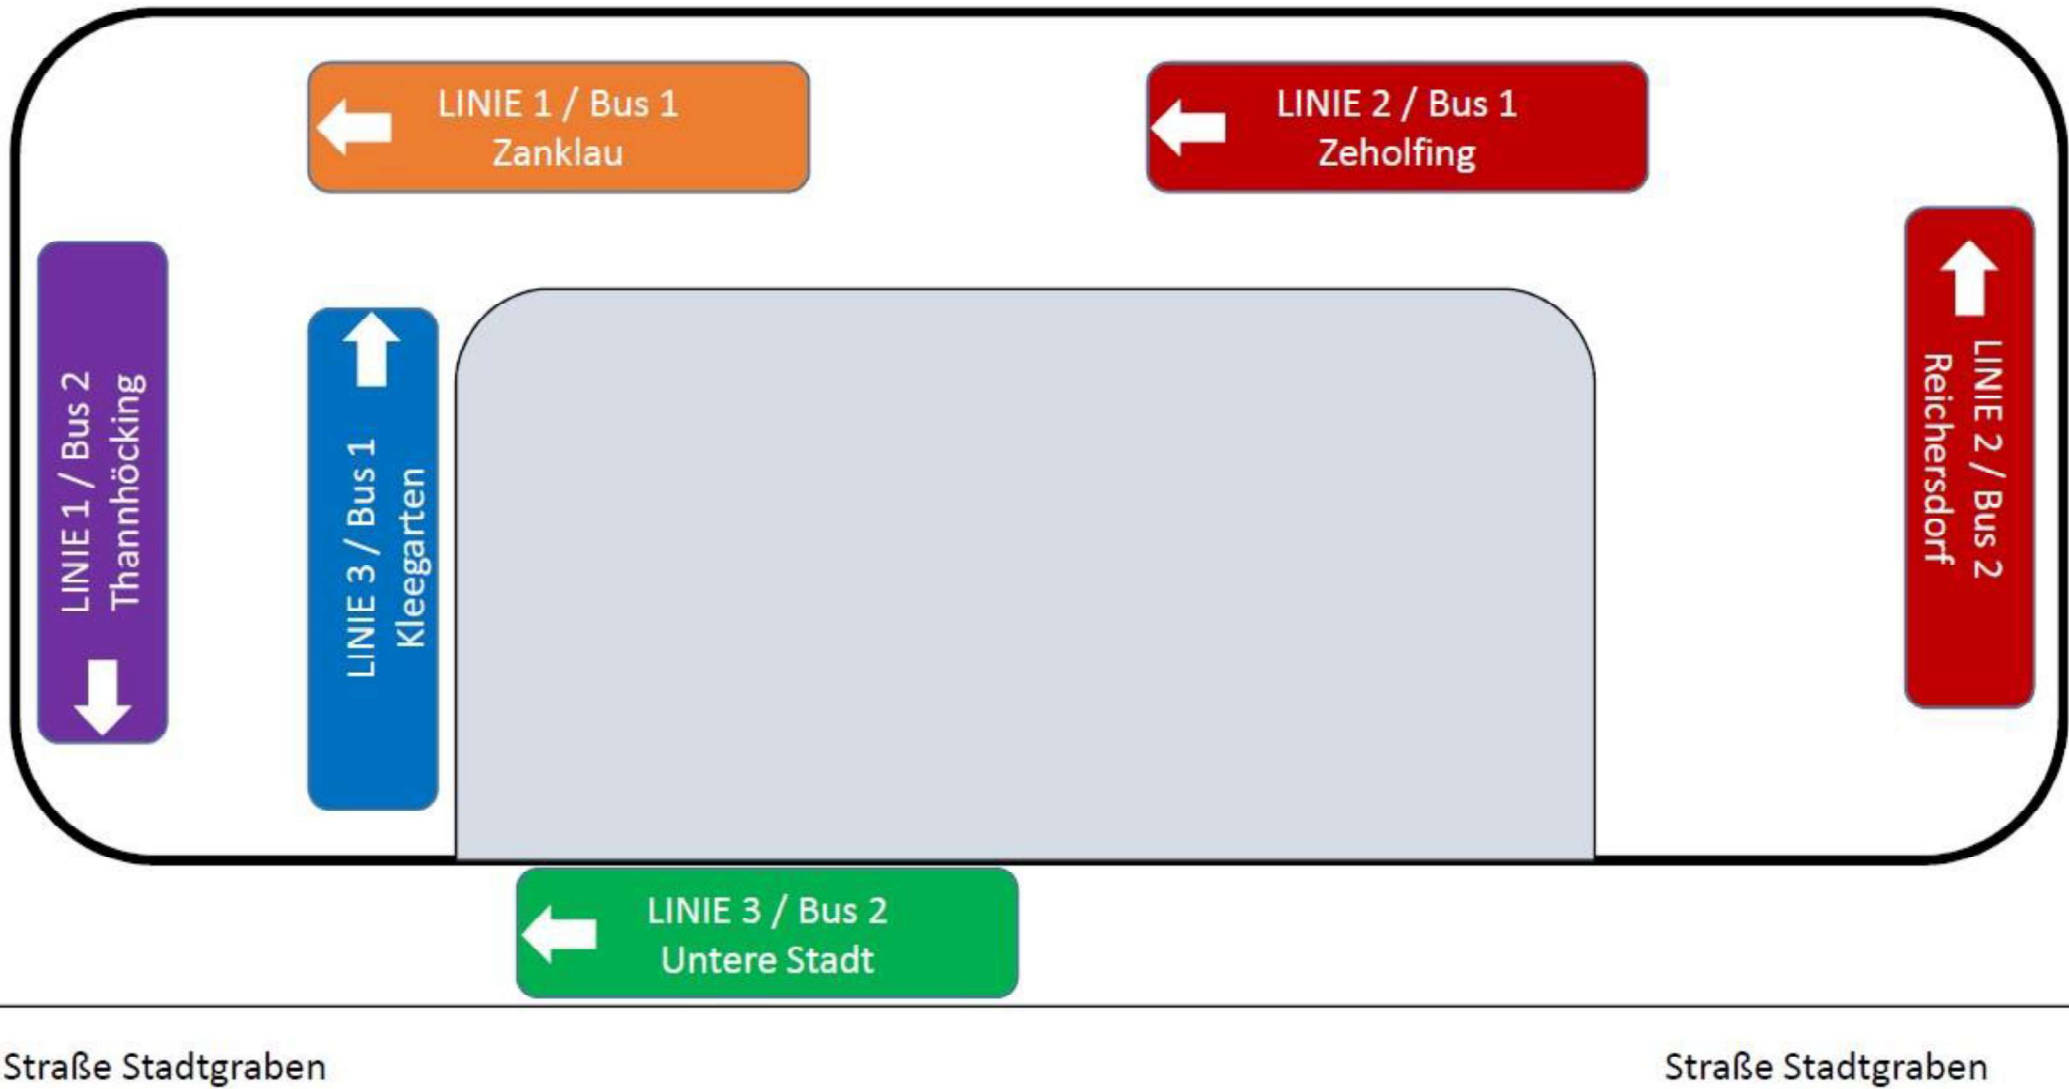

Frey Reisen GmbH
Großköllnbach
Tel. 09953-93060

ÖPNV Landau und Umgebung

Legende

- ÖPNV Schulbus Linie 3 Kleegarten-Landau Bus 1
- ÖPNV Buslinie 1 Thanhöcking-Mettenhausen Bus 2
- ÖPNV Buslinie 1 Höcking-Landau - Bus 1
- ÖPNV Buslinie 2 Reichersdorf-Zeholfing-Landau (2)
- ÖPNV Schulbus Linie 3 Landau Nord Bus 2

13

BUS STELLPLÄTZE RÜCKFAHRTEN 12:25 + 13:15 ÖPNV LANDAU / MARIA WARD PLATZ

ab 17.06.2021

Linie 1 Höcking - Mettenhausen

Frey Reisen GmbH, Dendlstrasse 25, 94431 Großköllnbach, Telefon 09953/93060

10 = Haltestellen werden in anderer Reihenfolge angefahren

A = wird nur zum Aussteigen bedient

am 24.12. Und 31.12. Beförderung wie an Samstagen