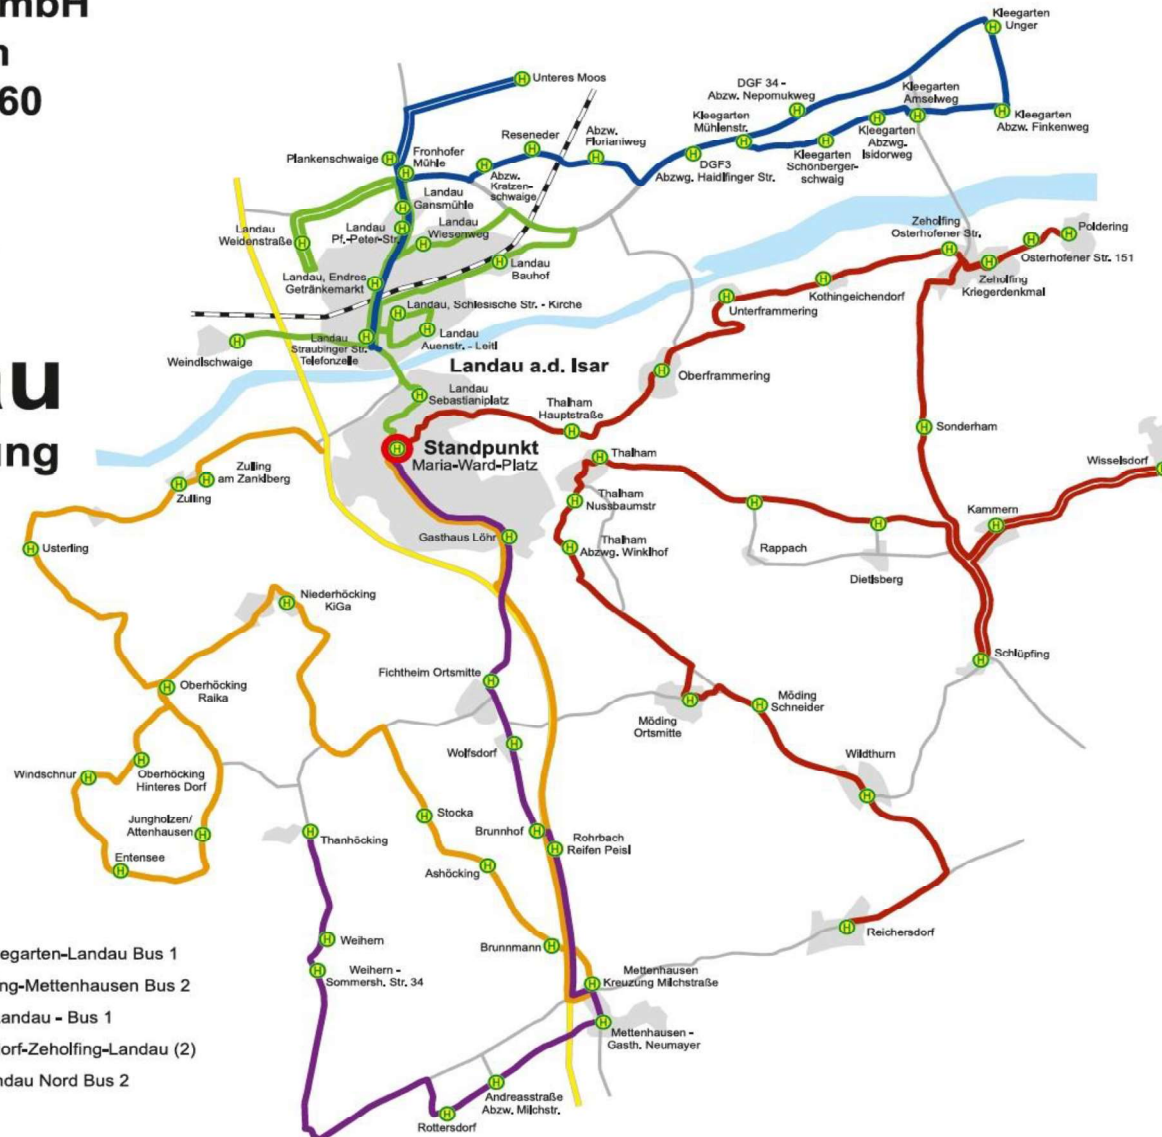

Frey Reisen GmbH
Großköllnbach
Tel. 09953-93060

ÖPNV Landau und Umgebung

Legende

- ÖPNV Schulbus Linie 3 Kleegarten-Landau Bus 1
- ÖPNV Buslinie 1 Thanhöcking-Mettenhausen Bus 2
- ÖPNV Buslinie 1 Höcking-Landau - Bus 1
- ÖPNV Buslinie 2 Reichersdorf-Zeholfing-Landau (2)
- ÖPNV Schulbus Linie 3 Landau Nord Bus 2

13

BUS STELLPLÄTZE RÜCKFAHRTEN 12:25 + 13:15 ÖPNV LANDAU / MARIA WARD PLATZ

ab 17.06.2021

Linie 1 Höcking - Mettenhausen

Frey Reisen GmbH, Dendlstrasse 25, 94431 Großköllnbach, Telefon 09953/93060

10 = Haltestellen werden in anderer Reihenfolge angefahren